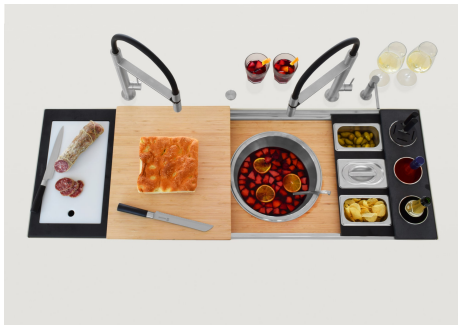

GALLERY

EQUIPMENT