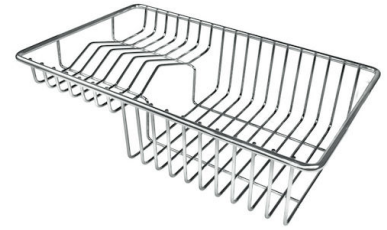

## OPTIONAL ACCESSORIES

**CUVETTE INOX PERFOREE**

A151 F00

\* only in combination with the accessory  
A644 A01

**CUVETTE PLASTIQUE BLANCHE**

A153 A00

**GRILLE POR.ASSIETTES INOX  
mm214x379**

A100 C03

\* only in combination with the accessory  
A644 A01

**KIT CUBE RONDE ET CUVETTE  
RECTANGULAIRE POUR EVIERS  
CONVIVIO**

A100 E28

**KIT DEUX CUVETTES INOX POUR  
EVIERS CONVIVIO**

A100 E23

**KIT RÂPES ET PLANCHE DE  
DECOUPE HDPE**