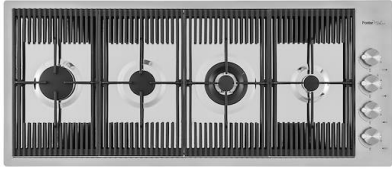

RECOMMENDED PAIRINGS

MILANO 4 BRULEURS
G681 F00